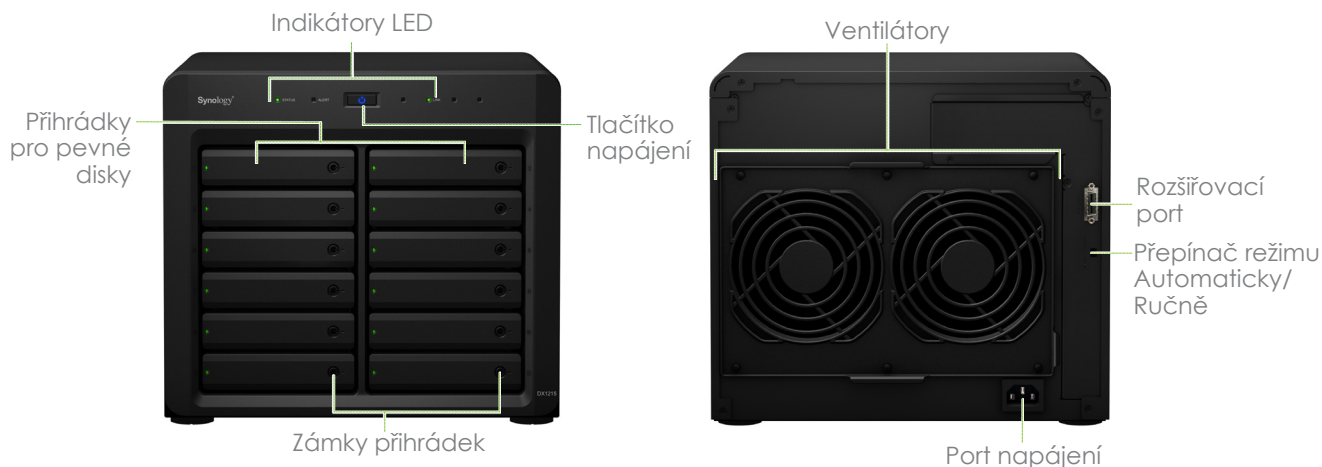

Připojení a tlačítka

Technické údaje

Hardware

Interní pevný disk/Disk SSD	3,5" nebo 2,5" SATA(III) / SATA(II) X 12 (pevné disky nejsou součástí balení)
Rozšiřovací port	1
Pevný disk vyměnitelný za provozu	Ano
Rozměry (VxŠxH)	270 X 300 X 340 mm
Hmotnost	9,02kg
Systémový ventilátor	120x120 mm X 2
Zotavení po ztrátě napájení	Synchronizace s připojeným zařízením DiskStation (Automatický režim)
Vstupní střídavé napětí AC	100 V až 240 V
Frekvence napájení	50Hz až 60Hz, jednofázové
Provozní teplota	5 C až 35°C (40°F až 95°F)
Teplota skladování	-20°C až 60°C (-5°F až 140°F)
Relativní vlhkost	5 % až 95 % relativní vlhkosti
Podporované modely¹	DS3615xs, DS3612xs, DS3611xs, DS2413+

Životní prostředí a obaly

Životní prostředí	Splňuje omezení RoHS
Obsah balení	Hlavní jednotka DX1215, Uživatelská příručka, Sada příslušenství, Napájecí kabel, Rozšiřovací kabel
Certifikace	FCC: Třída B, CE: Třída B, BSMI: Třída B
Záruka	5 roky

*Technické parametry se mohou bez předchozího upozornění změnit. Nejnovější informace najdete na stránkách www.synology.com.

1. Informace o nejnovějších podporovaných modelech naleznete na stránkách www.synology.com.

SYNOLOGY INC.

Společnost Synology využívá všech výhod nejnovějších technologií a nabízí firemním i domácím uživatelům spolehlivý a cenově dostupný způsob centralizovaného ukládání dat, jednoduššího zálohování dat, sdílení a synchronizace souborů napříč nejrůznějšími platformami, a dále okamžitý a snadný přístup k těmto souborům. Společnost Synology si klade za cíl nabízet produkty s pokročilými funkcemi a zajišťovat špičkové služby zákazníkům.

Copyright © 2014, Synology Inc. Všechna práva vyhrazena. Synology a logo Synology jsou ochrannými známkami nebo registrovanými ochrannými známkami společnosti Synology Inc. Ostatní uvedené názvy produktů a společností mohou být ochrannými známkami příslušných společností. Společnost Synology může kdykoli a bez upozornění provést změny parametrů a popisu produktů. Vytisknuto na Tchaj-wanu.

DX1215-2014-CSY-REV001

Sídlo společnosti

Synology Inc. 3F-3, No. 106, Chang An W. Rd., Taipei, Taiwan Tel.: +886 2 2552 1814 Fax: +886 2 2552 1824

Čína

Synology Shanghai
20070, Room 516, No. 638,
Hengfeng Rd., Zhabei Dist.,
Shanghai

Francie

Synology France SARL
39 rue Louis Blanc,
92400 Courbevoie
Francie
Tel.: +33 147 176288

Severní a Jižní Amerika

Synology America Corp.
13343 NE Bel-Red Road,
Bellevue, WA 98005
USA
Tel.: +1 425 818 1587

Spojené království

Synology UK Ltd.
Unit C, Denbigh West Business Park,
Third Avenue, Bletchley,
Milton Keynes, MK1 1DH, UK
Tel.: +44 1908 366380

Německo

Synology GmbH
Grafenberger Allee 125
40237 Düsseldorf
Německo
Tel.: +49 211 9666 9666