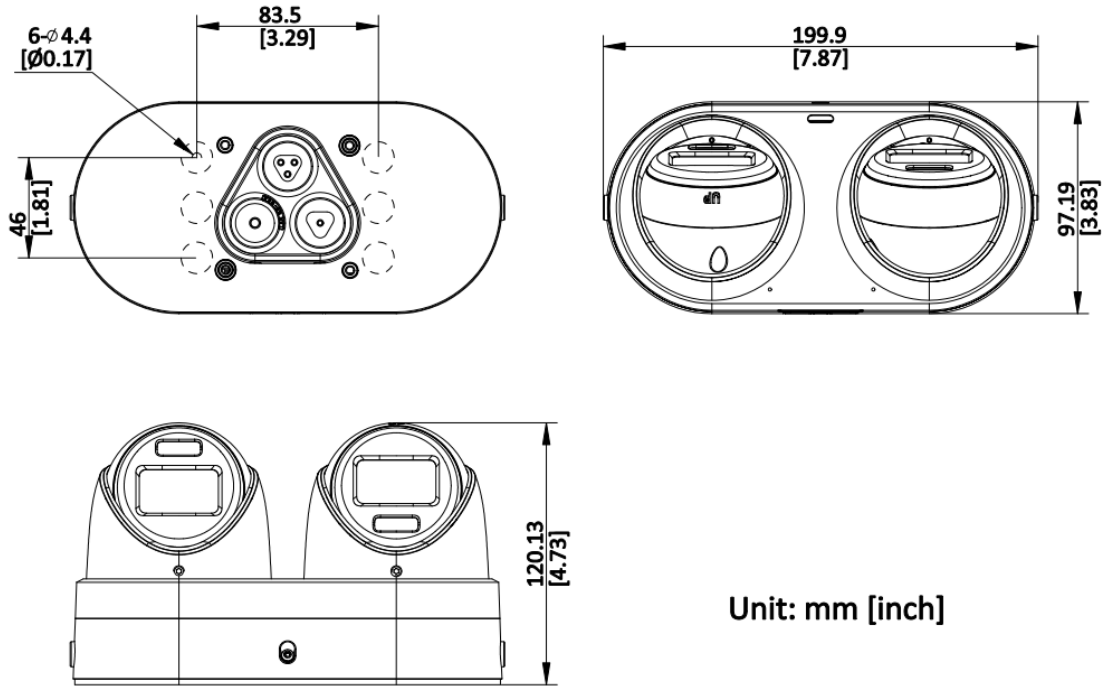

Protection

IP67:IEC 60529-2013

▪ **Available Model**

DS-2CD2343G2D-LIZ2UY/SL(2.8/4mm)

DS-2CD2343G2D-LIZ2UY/SRB(2.8/4mm)

DS-2CD2343G2D-LIZ2UY/SL(2.8/4)(BLACK)

DS-2CD2343G2D-LIZ2UY/SRB(2.8/4)(BLACK)

▪ **Dimension**

▪ **Accessory**

▪ **Optional**

DS-1618ZJ-Y	DS-1661ZJ-Y	DS-1663ZJ-Y	DS-1475ZJ-Y	DS-1476ZJ-Y
				

▪ **Installation Methods**

Wall Mounting	Pendant Mounting	Pendant Mounting	Vertical Pole Mounting	Corner Mounting
DS-1618ZJ-Y+DS-4274	DS-1661ZJ-Y+DS-4274	DS-1663ZJ-Y+DS-4274	DS-1475ZJ-Y	DS-1476ZJ-Y
ZJ-MD4-WAY	ZJ-MD4-WAY	ZJ-MD4-WAY		