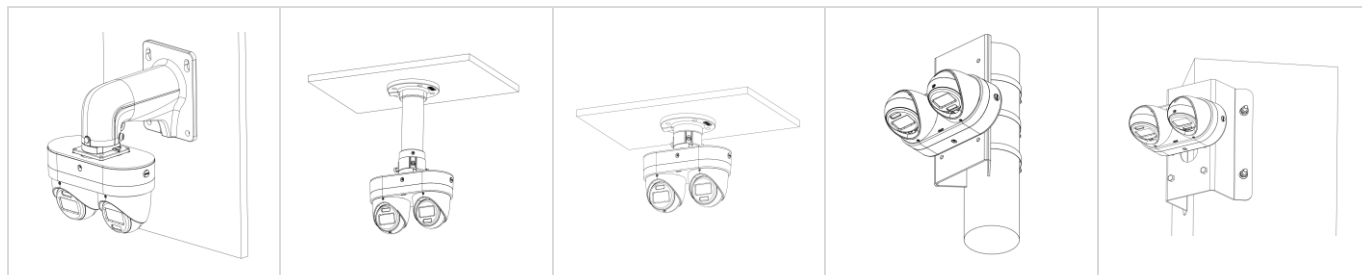

Protection

IP67:IEC 60529-2013

▪ **Available Model**

DS-2CD2343G2D-LIZ2UY/SL(2.8/4mm)

DS-2CD2343G2D-LIZ2UY/SRB(2.8/4mm)

DS-2CD2343G2D-LIZ2UY/SL(2.8/4)(BLACK)

DS-2CD2343G2D-LIZ2UY/SRB(2.8/4)(BLACK)

▪ **Dimension**

▪ **Accessory**

▪ **Optional**

DS-1618ZJ-Y	DS-1661ZJ-Y	DS-1663ZJ-Y	DS-1475ZJ-Y	DS-1476ZJ-Y
				

▪ **Installation Methods**

Wall Mounting	Pendant Mounting	Pendant Mounting	Vertical Pole Mounting	Corner Mounting
DS-1618ZJ-Y+DS-4274	DS-1661ZJ-Y+DS-4274	DS-1663ZJ-Y+DS-4274	DS-1475ZJ-Y	DS-1476ZJ-Y
ZJ-MD4-WAY	ZJ-MD4-WAY	ZJ-MD4-WAY		