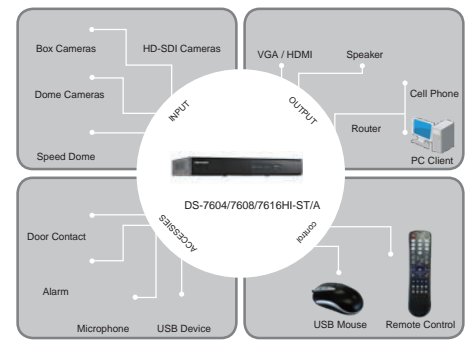

& 5 * + 5 6 # Embedded Hybrid DVR

Key features

V * XKFGQ EQORTGUUKQP
 V 6JKTF RCTV[PGVYQTM ECOGTCU QWRPQIVGT
 V 7R VQ /GICRKZGNU TGUQNWVKQP TGEQFKPI EJRWV
 V *&/+ CPF 8)# QVWRWV CV WR VQ #PCNQI XKFGQ #PCNCGQKFGQ +2 XKFGQ
 V EJ U[PEJTPQWU RNC[DCEM QORQUKVG #PCNQI XKFGQ #PCNCGQKFGQ
 V *&& SWQVC CPF ITQWR OCPCO