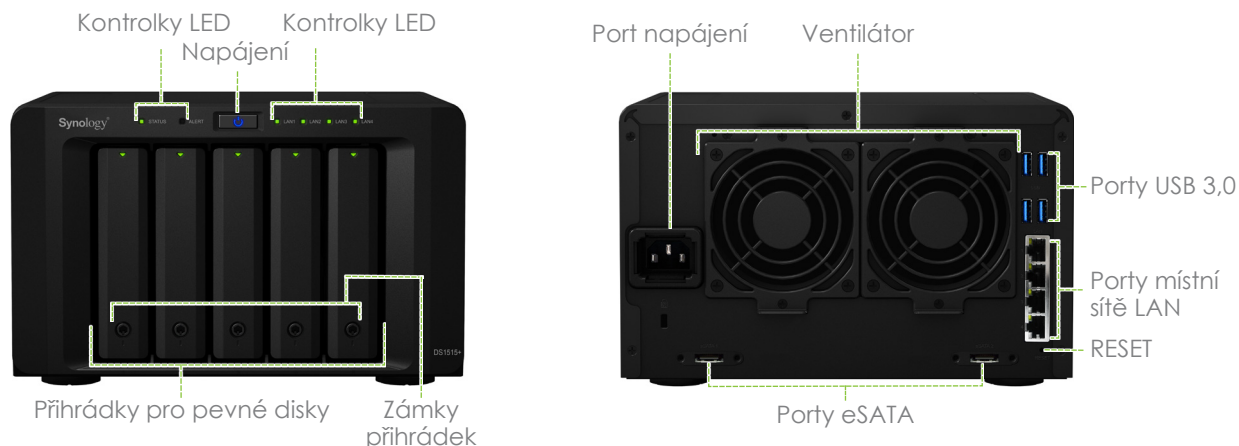

Připojení a tlačítka

Technické údaje

Hardware

Procesor	Intel Atom C2538 Quad Core 2,4 GHz
Modul hardwarového šifrování	Ano (AES-NI)
Plovoucí desetinná čárka	Ano
Velikost paměti RAM	Paměť DDR3 2 GB (rozšiřitelná až na 6 GB)
Interní pevný disk/Disk SSD	3,5" nebo 2,5" SATA (II) x 5 (pevné disky nejsou součástí balení)
Max. interní kapacita	30 TB (pevné disky o velikosti 6 TB X 5) (Skutečná kapacita se liší v závislosti na typu svazku)
Pevný disk vyměnitelný za provozu	Ano
Externí porty	Porty USB 3.0 X 4, eSATA X 2
Rozměry (VxŠxH)	157 x 248 x 233 mm
Hmotnost	4,17 kg
LAN	Gigabit X 4
Probuzení přes LAN/WAN	Ano
Bezdrátová podpora	Ano (bezdrátové hardwarové klíče nejsou součástí balení)
Vstupní střídavé napětí AC	100 V až 240 V
Frekvence napájení	50 Hz až 60 Hz, jednofázové
Provozní teplota	5 C až 35°C (40°F až 95°F)
Teplota skladování	-20°C až 60°C (-5°F až 140°F)
Relativní vlhkost	5 % až 95 % relativní vlhkosti

Obecné

Síťové protokoly	CIFS, AFP, NFS, FTP, WebDAV, CalDAV, iSCSI, Telnet, SSH, SNMP, VPN (PPTP, OpenVPN™, L2TP)
Systém souborů	Interní: EXT4 Externí: EXT4, EXT3, FAT, NTFS, HFS+
Správa úložišť	Max. systémová velikost souboru: 108 TB, Max. počet interních svazků #: 512, Max. počet cílů iSCSI Target: 32, Max. počet jednotek iSCSI LUN: 256; Podpora klonování/snímků pole RAID: Podporovaný typ RAID: Synology Hybrid RAID, Basic, JBOD, RAID 0, RAID 1, RAID 5, RAID 6, RAID 10; Podpora rozšiřovací jednotky Synology: DX513, DX213
Možnost sdílení souborů	Max. počet uživatelských účtů: 2048, Maximální počet skupin: 256, Max. počet sdílených složek: 512, Max. počet souběžných připojení CIFS/AFP/FTP: 512
Oprávnění	Seznam Windows ACL (Access Control List)
Directory Service	Integrace domény Windows AD: Přihlášení uživatelů domény přes protokol Samba (CIFS)/AFP/FTP/File Station, Integrace LDAP
Virtualizace	Podpora technologií VMware vSphere 5, Microsoft Hyper-V, Citrix Ready
Zabezpečení	FTP přes SSL/TLS, Automatický blok IP adres, Brána firewall, Šifrová síťová záloha přes rsync, Připojení HTTPS
Nástroje	Synology Assistant, Cloud Station, Evidence Integrity Authenticator
Podporované klienti	Windows XP a novější, Mac OS X 10.5 a novější, Ubuntu 9.04 a novější
Podporované prohlížeče	Chrome®, Firefox®, Internet Explorer®: 8 nebo novější, Safari® 5 nebo novější, Safari (iOS 5 nebo novější na zařízení iPad®), Chrome (Android™ 4.0 na tabletech)
Jazyk	English, Deutsch, Français, Italiano, Español, Dansk, Norsk, Svensk, Nederlands, Русский, Polski, Mag Português do Brasil, Português Europeu, Türkçe, Český, 日本語, 한국어, 繁體中文, 简体中文