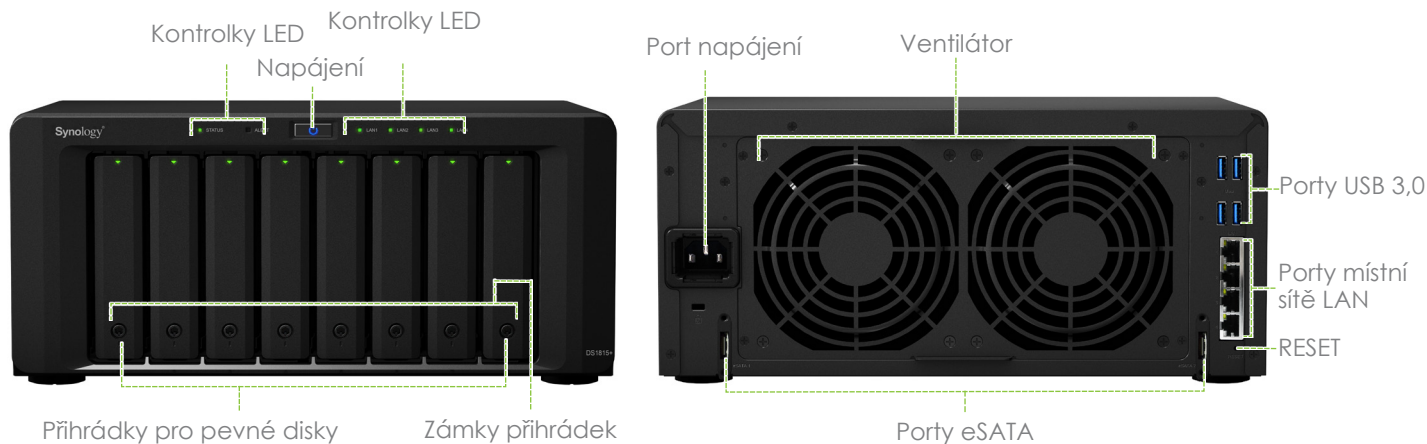

Připojení a tlačítka

Technické údaje

Hardware

Procesor	Intel Atom C2538 Quad Core 2,4 GHz
Modul hardwarového šifrování	Ano (AES-NI)
Plovoucí desetinná čárka	Ano
Velikost paměti RAM	Paměť DDR3 2 GB (rozšiřitelná až na 6 GB)
Interní pevný disk/Disk SSD	3,5" nebo 2,5" SATA (II) x 8 (pevné disky nejsou součástí balení)
Max. interní kapacita	48 TB (pevné disky o velikosti 6 TB X 8) (Skutečná kapacita se liší v závislosti na typu svazku)
Pevný disk vyměnitelný za provozu	Ano
Externí porty	Porty USB 3.0 X 4, eSATA X 2
Rozměry (VxŠxH)	157 x 340 x 233 mm
Hmotnost	5,29 kg
LAN	Gigabit X 4
Probuzení přes LAN/WAN	Ano
Bezdrátová podpora	Ano (bezdrátové hardwarové klíče nejsou součástí balení)
Vstupní střídavé napětí AC	100 V až 240 V
Frekvence napájení	50 Hz až 60 Hz, jednofázové
Provozní teplota	5 C až 35°C (40°F až 95°F)
Teplota skladování	-20°C až 60°C (-5°F až 140°F)
Relativní vlhkost	5 % až 95 % relativní vlhkosti

Obecné

Síťové protokoly	CIFS, AFP, NFS, FTP, WebDAV, CalDAV, iSCSI, Telnet, SSH, SNMP, VPN (PPTP, OpenVPN™, L2TP)
Systém souborů	Interní: EXT4 Externí: EXT4, EXT3, FAT, NTFS, HFS+
Správa úložiště	Max. systémová velikost souboru: 108 TB, Max. počet interních svazků #: 512, Max. počet cílů iSCSI Target: 32, Max. počet jednotek iSCSI LUN: 256; Podpora klonování/snímku pole RAID; Podporovaný typ RAID: Synology Hybrid RAID, Basic, JBOD, RAID 0, RAID 1, RAID 5, RAID 6, RAID 10; Podpora rozšiřovací jednotky Synology: DX513, DX213
Možnost sdílení souborů	Max. počet uživatelských účtů: 2048, Maximální počet skupin: 256, Max. počet sdílených složek: 512, Max. počet souběžných připojení CIFS/AFP/FTP: 512
Oprávnění	Seznam Windows ACL (Access Control List)
Directory Service	Integrace domény Windows AD: Přihlášení uživatelů domény přes protokol Samba (CIFS)/AFP/FTP/File Station, Integrace LDAP
Virtualizace	Podpora technologií VMware vSphere 5, Microsoft Hyper-V, Citrix Ready
Zabezpečení	FTP přes SSL/TLS, Automatický blok IP adres, Brána firewall, Šifrová síťová záloha přes rsync, Připojení HTTPS
Nástroje	Synology Assistant, Cloud Station, Evidence Integrity Authenticator
Podporovaní klienti	Windows XP a novější, Mac OS X 10.5 a novější, Ubuntu 9.04 a novější
Podporované prohlížeče	Chrome®, Firefox®/Internet Explorer®: 8 nebo novější, Safari® 5 nebo novější, Safari (iOS 5 nebo novější na zařízeních iPad®), Chrome (Android™ 4.0 na tabletech)
Jazyk	English, Deutsch, Français, Italiano, Español, Dansk, Norsk, Svensk, Nederlands, Русский, Polski, Mag Português do Brasil, Português Europeu, Türkçe, Český, 日本語, 한국어, 繁體中文, 简体中文