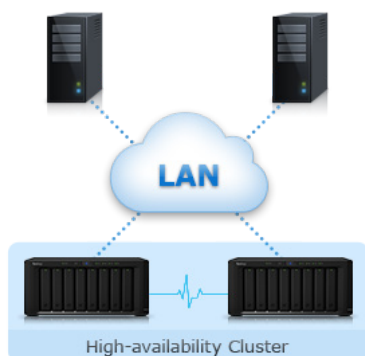

Obrázek 1) Spolehlivost, dostupnost a zotavení po havárii

Funkce Synology High Availability zajišťuje bezproblémový přechod mezi clusterovými servery v případě poruchy serveru, a to bez výrazného vlivu na podniky.