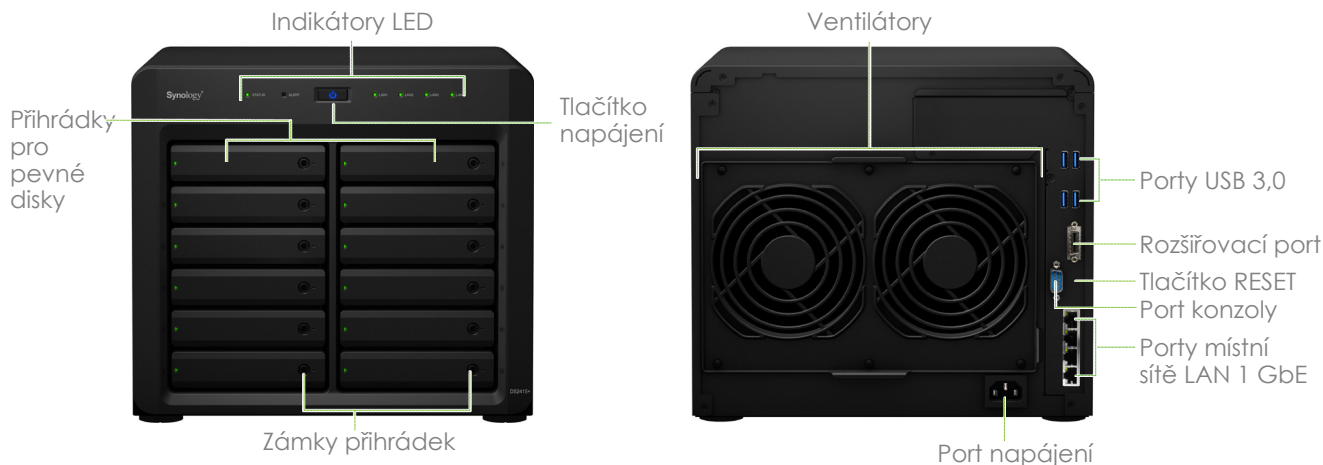

Připojení a tlačítka

Technické údaje

Hardware

Procesor	Intel Atom C2538 Quad Core 2,4 GHz
Modul hardwarového šifrování	Ano (AES-NI)
Plovoucí desetinná čárka	Ano
Velikost paměti RAM	Paměť DDR3 2 GB (rozšiřitelná až na 6 GB)
Interní pevný disk/Disk SSD	3,5" nebo 2,5" SATA (II) x 12 (pevné disky nejsou součástí balení)
Maximální neformátovaná interní kapacita	72 TB (pevné disky o velikosti 6 TB X 12) (Skutečná kapacita se liší v závislosti na typu svazku)
Pevný disk vyměnitelný za provozu	Ano
Externí porty	USB 3.0 porty X 4, rozšiřovací port X 1
Rozměry (VxŠxH)	270 X 300 X 340 mm
Hmotnost	9,24 kg
LAN	Gigabit X 4
Probuzení přes LAN / WAN	Ano
Bezdrátová podpora	Ano (bezdrátové hardwarové klíče nejsou součástí balení)
Vstupní střídavé napětí AC	100 V až 240 V
Frekvence napájení	50 Hz až 60 Hz, jednofázové
Provozní teplota	5 C až 35°C (40°F až 95°F)
Teplota skladování	-20°C až 60°C (-5°F až 140°F)
Relativní vlhkost	5 % až 95 % relativní vlhkosti

Obecné

Síťové protokoly	CIFS, AFP, NFS, FTP, WebDAV, CalDAV, iSCSI, Telnet, SSH, SNMP, VPN (PPTP, OpenVPN™, L2TP)
Systém souborů	Interní: EXT4 Externí: EXT4, EXT3, FAT, NTFS, HFS+
Správa úložiště	Max. systémová velikost souboru: 108 TB, Maximální počet interních svazků #: 512, Max. počet cílů iSCSI Target: 32, Max. počet jednotek iSCSI LUN: 256; Podpora klonování/snímku pole RAID; Podporovaný typ RAID: Synology Hybrid RAID, Basic, JBOD, RAID 0, RAID 1, RAID 5, RAID 6, RAID 10; Podpora rozšiřovací jednotky Synology: DX513, DX213
Možnost sdílení souborů	Maximální počet uživatelských účtů: 2048, Maximální počet skupin: 256, Max. počet sdílených složek: 512, Max. počet souběžných připojení CIFS/AFP/FTP: 512
Oprávnění	Windows® Access Control List (ACL)
Directory Service	Windows®: Přihlášení uživatelů domény přes protokol Samba (CIFS)/AFP/FTP/File Station, Integrace LDAP
Virtualizace	VMware vSphere® 5, Microsoft Hyper-V®, Citrix®
Zabezpečení	FTP přes SSL/TLS, Automatický blok IP adres, Brána firewall, Šifrová síťová záloha přes rsync, Připojení HTTPS
Nástroje	Synology Assistant, Cloud Station, Evidence Integrity Authenticator
Podporovaní klienti	Windows XP® a novější, Mac OS X® 10.5 a novější, Ubuntu® 9.04 a novější
Podporované prohlížeče	Chrome®, Firefox®/Internet Explorer®: 8 nebo novější, Safari® 5 nebo novější, Safari (iOS 5 nebo novější na zařízení iPad®), Chrome (Android™ 4.0 na tabletech)
Jazyk	English, Deutsch, Français, Italiano, Español, Dansk, Norsk, Svensk, Nederlands, Русский, Polski, Magyar, Português do Brasil, Português Europeu, Türkçe, Český, 日本語, 한국어, 繁體中文, 简体中文