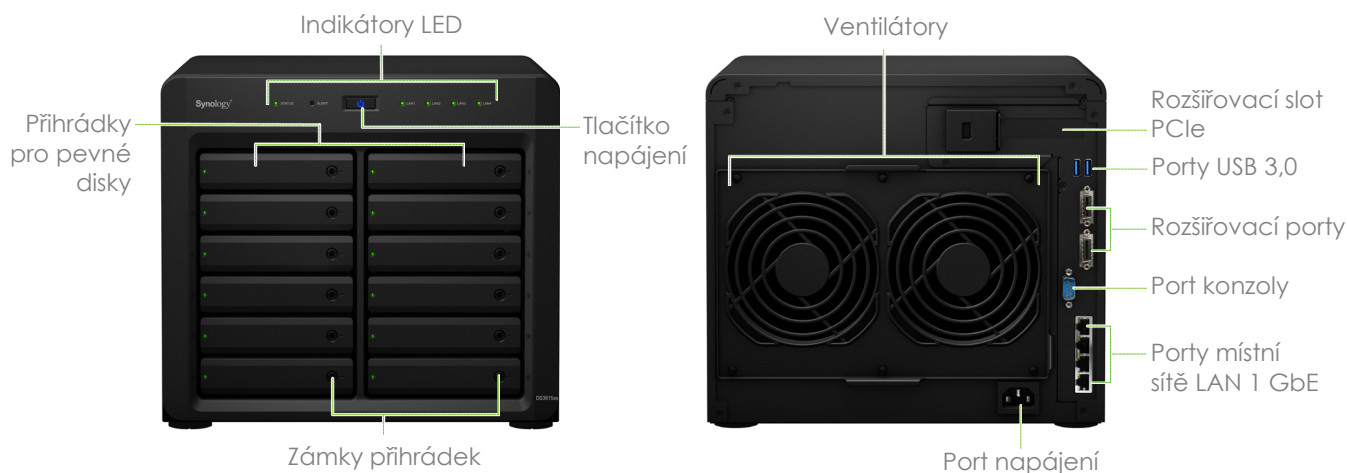

Připojení a tlačítka

Technické údaje

Hardware

Procesor	Intel Core i3-4130 Dual Core 3,4 GHz
Modul hardwarového šifrování	Ano (AES-NI)
Plovoucí desetinná čárka	Ano
Paměť	Modul DDR3 ECC RAM 4 GB (rozšiřitelný až na 32 GB)
Interní pevný disk/Disk SSD	3,5" nebo 2,5" SATA(III) / SATA(II) X 12 (pevné disky nejsou součástí balení)
Maximální neformátovaná interní kapacita	72 TB (12 X pevné disky o velikosti 6 TB) (Skutečná kapacita se liší v závislosti na typu svazku)
Externí porty	Port USB 3.0 X 2, rozšiřovací port X 2
Rozměry (VxŠxH)	270 X 300 X 340 mm
Hmotnost	9,8 kg
LAN	Gigabit X 4 (s 1X PCIe slotem pro podporu výkonných karet síťového rozhraní)
Probuzení přes LAN / WAN	Ano
Bezdrátová podpora (hardwarový klíč)	Ano
Vstupní střídavé napětí AC	100 V až 240 V AC
Frekvence napájení	50 Hz/60 Hz, jednofázové
Provozní teplota	5 C až 35°C (40°F až 95°F)
Teplota skladování	-20°C až 60°C (-5 až 140°F)
Relativní vlhkost	5 % až 95 % relativní vlhkosti

Obecné

Síťové protokoly	CIFS, AFP, NFS, FTP, WebDAV, CalDAV, iSCSI, Telnet, SSH, SNMP, VPN (PPTP, OpenVPN™, L2TP)
Systém souborů	Interní: EXT4 Externí: EXT4, EXT3, FAT, NTFS, HFS+
Správa úložiště	Maximální systémová velikost souboru: 108 TB, Max. počet interních svazků: 1024, Maximální počet cílů iSCSI Target: 64, Max. počet jednotek iSCSI LUN: 512, Podpora klonování/snímků pole RAID; Podporovaný typ pole RAID : Basic, JBOD, RAID 0, RAID 1, RAID 5, RAID 6, RAID 10; Podpora rozšiřovací jednotky Synology: DX1215 X 2
Možnost sdílení souborů	Maximální počet uživatelských účtů: 16000, Maximální počet skupin: 512, Maximální počet sdílených složek: 512, Max. počet souběžných připojení CIFS/AFP/FTP: 1024
Oprávnění	Seznam Windows ACL (Access Control List)
Virtualizace	Certifikace pro VMware vSphere 5, Microsoft Hyper-V, Citrix Ready
Directory Service	Integrace domény Windows AD: Přihlášení uživatelů domény přes protokol Samba (CIFS)/AFP/FTP/File Station, Integrace LDAP
Zabezpečení	FTP přes SSL/TLS, Automatický blok IP adres, Brána firewall, Šifrová síťová záloha přes rsync, Připojení HTTPS
Nástroje	Synology Assistant, Cloud Station, Evidence Integrity Authenticator
Podporování klientů	Windows XP a novější, Mac OS X® 10.5 a novější, Ubuntu 9.04 a novější
Podporované prohlížeče	Chrome®, Firefox®/Internet Explorer®: 8 nebo novější, Safari® 5 nebo novější, Safari (iOS 5 nebo novější na zařízení iPad®), Chrome (Android™ 4.0 na tabletech)
Jazyk	English, Deutsch, Français, Italiano, Español, Dansk, Norsk, Svensk, Nederlands, Русский, Polski, Magyar, Português do Brasil, Português Europeu, Türkçe, Český, 日本語, 한국어, 繁體中文, 简体中文