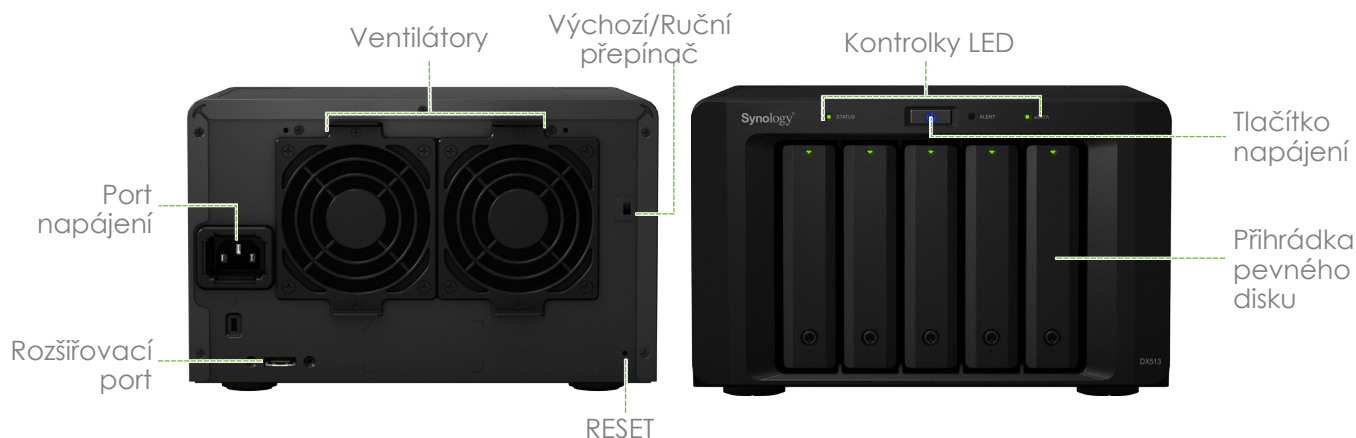

Připojení a tlačítka

Technické údaje

Hardware

Interní pevný disk/Disk SSD	3,5" nebo 2,5" SATA (II) x 5 (pevné disky nejsou součástí balení)
Rozšiřovací port	X 1
Pevný disk vyměnitelný za provozu	Ano
Typ svazku	Synology Hybrid RAID, Basic, JBOD, RAID 0, RAID 1, RAID 10, RAID 5, RAID 6
Rozměry (VxŠxH)	157 mm X 248 mm X 233 mm
Hmotnost	3,91 kg
Ventilátor systému	80 x 80 mm X 2
Zotavení po ztrátě napájení	Synchronizace s připojeným zařízením DiskStation (Výchozí režim)
Vstupní střídavé napětí	100 V až 240 V
Frekvence napájení	50 Hz až 60 Hz, jednofázové
Provozní teplota	5 C až 35°C (40°F až 95°F)
Teplota skladování	-10°C až 70°C (15°F až 155°F)
Relativní vlhkost	5 % až 95 % relativní vlhkosti
Spotřeba energie²	45,1 W (Přístup), 16,5 W (Režim spánku HDD)
Podporované modely³	DS710+, DS712+, DS713+, DS1010+, DS1511+, DS1512+, DS1513+, DS1812+, DS1813+ Použit jako samostatný svazek: DS112, DS112+, DS212+, DS213+, DS412+, DS413

Životní prostředí a balení

Životní prostředí	Splňuje omezení RoHS
Obsah balení	Hlavní jednotka DX513, Uživatelská příručka, Sada příslušenství, Napájecí kabel, Rozšiřovací kabel
Certifikace	FCC: Třída B, CE: Třída B, BSMI: Třída B
Záruka	3 roky

*Technické parametry se mohou bez předchozího upozornění změnit. Nejnovější informace získáte na stránkách www.synology.com.

1. Měřeno s 5 pevnými disky Western Digital® 3 TB WD30EZRS. Hodnoty se mohou lišit v závislosti na prostředí.
2. Informace o nejnovějších podporovaných modelech naleznete na stránkách www.synology.com.

SYNOLOGY INC.

Společnost Synology využívá všech výhod nejnovějších technologií a nabízí firemním i domácím uživatelům spolehlivý a cenově dostupný způsob centralizovaného ukládání dat, jednoduššího zálohování dat, sdílení a synchronizace souborů napříč nejrůznějšími platformami, a dále okamžitý a snadný přístup k těmto datům. Společnost Synology si klade za cíl nabízet produkty s pokročilými funkcemi a zajišťovat špičkové služby zákazníkům.

Copyright © 2013, Synology Inc. Všechna práva vyhrazena. Synology a logo Synology jsou ochrannými známkami nebo registrovanými ochrannými známkami společnosti Synology Inc. Ostatní uvedené názvy produktů a společností mohou být ochrannými známkami příslušných společností. Společnost Synology může kdykoli a bez upozornění provést změny parametrů a popisu produktů. Vytisknuto na Tchaj-wanu.

DX513-2013-CSY-REV001

Hlavní sídlo
Synology Inc.
3F-3, No. 106, Chang An W. Rd.,
Tchaj-pej, Tchaj-wan
Tel.: +886 2 2552 1814
Fax: +886 2 2552 1824

Francie
39 rue Louis Blanc,
92400 Courbevoie
Francie
Tel.: +33 147 176288

Severní a Jižní Amerika
Synology America Corp.
13343 NE Bel-Red Road,
Bellevue, WA 98005, Spojené státy
americké
Tel.: +1 425 818 1587

Spojené království
Synology UK Ltd.
Etheridge Avenue, Brinklow,
Milton Keynes, MK10 0BP, Spojené
království
Tel.: +44 1908 587422

Německo
Synology GmbH
Grafenberger Allee 125
40237 Düsseldorf
Německo
Tel.: +49 211 9666 9666