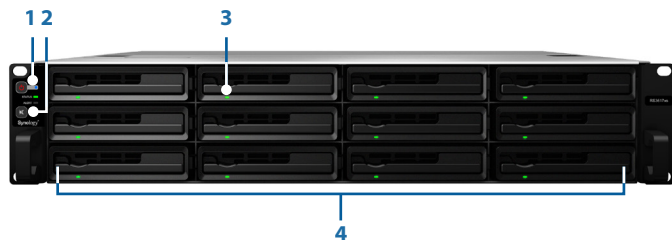

Připojení a tlačítka

Přední část

Zadní část