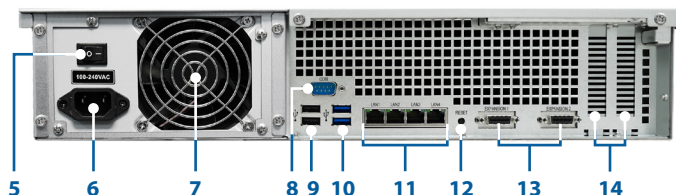

1	Hlavní vypínač a kontrolka	2	Tlačítko vypnutí zvukového signálu	3	Kontrolka stavu disku	4	Příhrádka disku
5	Vypínač napájecího zdroje	6	Napájecí port	7	Ventilátor napájecího zdroje	8	Port konzole
9	Port USB 2.0	10	Port USB 3.0	11	Port 1GbE RJ-45	12	Tlačítko Reset
13	Rozšiřovací port	14	Slot PCIe 3.0				

Technické údaje

Hardware

CPU	Intel Xeon E3-1230v2, čtyřjádrový, 3,3 GHz
Systém hardwarového šifrování	Ano (AES-NI)
Paměť	4 GB DDR3-1600 ECC RAM (rozšiřitelná až na 32 GB)
Kompatibilní typ disku	12 x 3,5" nebo 2,5" SATA 6 Gb/s (pevné disky nejsou součástí balení)
Maximální interní hrubá kapacita	96 TB (12 x 8TB disk HDD) (skutečná kapacita se liší v závislosti na typu svazku)
Externí porty	USB 3.0 x 2, USB 2.0 x 2, Rozšiřovací port (Infiniband) x 2
Rozměry (V x Š x H)	88 mm x 445 mm x 570 mm
Hmotnost	13,3 kg
Síť LAN	1GbE (RJ-45) x 4
Slot PCIe 3.0 x8	Dva v režimu x8, podporuje dvě síťové karty 10GbE se dvěma porty
Probuzení přes LAN/WAN	Ano
Podpora bezdrátového zařízení (hardwarový klíč)	Ano
Vstupní střídavé napětí	100 V až 240 V AC
Frekvence napájení	50 Hz/60 Hz, jednofázové
Provozní teplota	40 až 95 °F (5 až 35 °C)
Skladovací teplota	-5 až 140 °F (-20 až 60 °C)
Relativní vlhkost	5% až 95% RV

Obecné