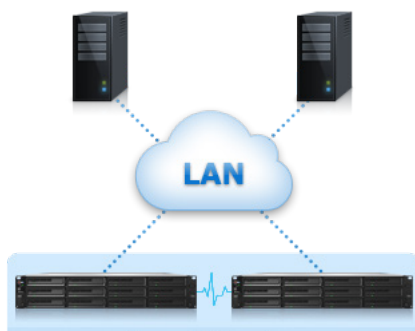

Spolehlivost, dostupnost a obnovení po havárii

Funkce Synology High Availability zajišťuje v případě poruchy serveru bezproblémový přechod mezi clusterovými servery s minimálním dopadem na podnikání.

Komplexní podnikové aplikace

Zařízení RS3617xs, řízené inovativním systémem Synology DiskStation Manager (DSM), je dokonale vybaveno aplikacemi a funkcemi určenými konkrétně pro velké podniky:

- Snadná integrace do stávajících podnikových síťových prostředí díky adresářovým službám **Windows® AD** a **LDAP** bez nutnosti opětovného vytváření uživatelských účtů.
- Podpora seznamů **Windows ACL** zajišťuje preciznější řízení přístupu a efektivní nastavení oprávnění umožňující bezproblémové začlenění zařízení RS3617xs do aktuální infrastruktury.
- Vestavěné aplikace pro zálohování chrání informační aktiva pravidelným zálohováním souborů a jednotek iSCSI LUN lokálně i vzdáleně.
- Průběžná ochrana dat pomocí snímků sdílených složek umožňuje v případě potřeby obnovení předchozích verzí.
- Funkce Advanced Encryption Standard (AES) u sdílených složek s hardwarovou akcelerací zaručuje zabezpečení, aniž by to mělo vliv na výkonnost přístupu, přičemž nabízí rychlost přes 2 612 MB/s při čtení.

Velké možnosti rozšíření

Zařízení RS3617xs je navrženo tak, aby rostlo s firmou a nabízelo možnost plynulého rozšíření jednoho svazku až na **200 TB** (při nainstalované paměti RAM o velikosti 32 GB) / **108 TB** za provozu.

Zařízení RS3617xs podporuje až 36 pevných disků nebo disků SSD a umožňuje flexibilní kapacitu a vyvážený výkon vyhovující potřebám různých aplikací a procesů. Když se kapacita úložiště zařízení RS3617xs přiblíží svému limitu, lze snadno provést rozšíření pomocí až dvou rozšiřovacích jednotek Synology RX1217/RX1217RP a jejich speciálně navržených propojovacích kabelů, které maximalizují přenosovou rychlost mezi hlavním serverem a rozšiřovacími jednotkami.

Správa rozsáhlého úložného prostoru je u jednotky RS3617xs jednoduchá a flexibilní. Více svazků v systému RAID umožňuje uživatelům ve struktuře RAID vytvořit více než jeden svazek, takže mají k dispozici flexibilní a účinný způsob správy úložiště u všech pevných disků. Když je zapotřebí více místa, lze svazek snadno rozšířit, aniž by došlo k narušení služby.

Spolehlivost, dostupnost a obnovení po havárii

Spolehlivost systému má klíčový význam pro podniky, jejichž každodenní činnost závisí na komerčních serverech. Zařízení RS3617xs na tyto obavy reaguje rozsáhlými funkcemi zajištění dostupnosti a redundance: