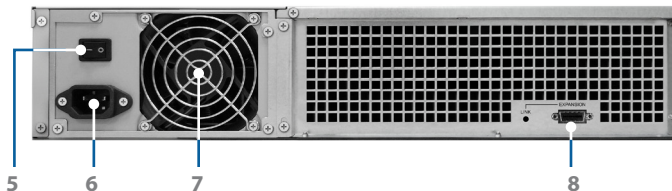

Úsporný a s jednoduchou správou

Režim hlubokého spánku lze ručně nakonfigurovat tak, aby se po určité době nečinnosti systému spustil automaticky. Tím se nejen ušetří energie, ale prodlužuje se i životnost pevných disků. Jednotka RX1217/RX1217RP se rovněž zapne nebo vypne společně s připojeným zařízením RackStation – systém tak lze inteligentně a účinně používat i bez zásahu uživatele.

Připojení a tlačítka

Přední část

Zadní část (RX1217)

Zadní část (RX1217RP)

1	Hlavní vypínač a kontrolka	2	Tlačítko pro vypnutí zvukového signálu	3	Kontrolka stavu disku	4	Příhrádka disku
5	Vypínač napájecího zdroje	6	Napájecí port	7	Ventilátor napájecího zdroje	8	Rozšiřovací port
9	Kontrolka napájecího zdroje a tlačítko pro vypnutí zvukového signálu						