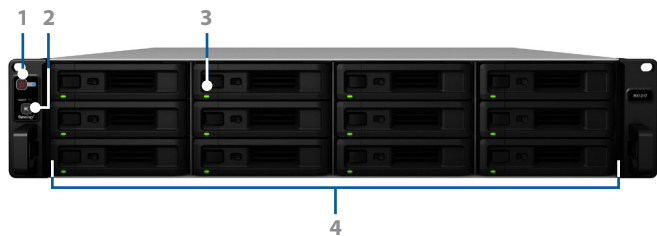

Připojení a tlačítka

Přední část