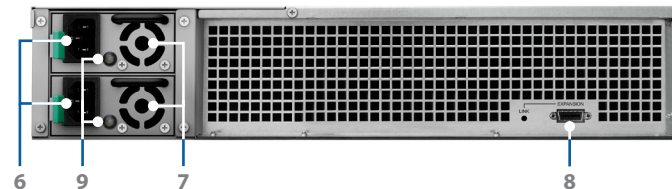

Připojení a tlačítka

Přední část

Zadní část (RX1217)

Zadní část (RX1217RP)

1	Hlavní vypínač a kontrolka	2	Tlačítko pro vypnutí zvukového signálu	3	Kontrolka stavu disku	4	Příhrádka disku
5	Vypínač napájecího zdroje	6	Napájecí port	7	Ventilátor napájecího zdroje	8	Rozšiřovací port
9	Kontrolka napájecího zdroje a tlačítko pro vypnutí zvukového signálu						