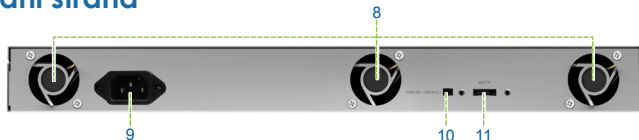

Zadní strana

1. 1 Tlačítko a kontrolka napájení
2. 2 Kontrolka upozornění
3. 3 Kontrolka eSATA
4. 4 Kontrolky disku
5. 5 RESET
6. 6 Kontrolka STATUS
7. 7 Příhrádky pro pevné disky
8. 8 Ventilátory
9. 9 Port napájení
10. 10 Přepínač MANUAL / DEFAULT
11. 11 Port eSATA

Technické údaje

Hardware

Interní pevný disk/Disk SSD	3,5" nebo 2,5" SATA (II) x 4 (pevné disky nejsou součástí balení)
Port eSATA	X 1
Pevný disk vyměnitelný za provozu	Ano
Rozměry (VxŠxH)	44mm X 430,5mm X 290mm
Hmotnost	4,23 kg
Systémový ventilátor	40x40 mm X 3
Zotavení po ztrátě napájení	Synchronizace s připojeným zařízením RackStation (Automatický režim)
Vstupní střídavé napětí AC	100 V až 240 V
Frekvence napájení	50 Hz až 60 Hz, jednofázové
Provozní teplota	5 C až 35°C (40°F až 95°F)
Teplota skladování	-10°C až 70°C (15°F až 155°F)
Relativní vlhkost	5 % až 95 % relativní vlhkosti
Podporované modely¹	RS814+, RS814RP+, RS814, RS214 (Pouze nezávislý svazek)

Životní prostředí a obaly

Životní prostředí	Splňuje omezení RoHS
Obsah balení	Hlavní jednotka RX415, Uživatelská příručka, Sada příslušenství, Napájecí kabel, X 1 Rozšiřovací kabel
Volitelné příslušenství	Dálkový ovladač, Licenční balíček pro kamery, Sada ližin Synology RKS1314, Připojená sada ližin Synology RKM114
Certifikace	FCC: Třída A, CE: Třída A, BSMI: Třída A
Záruka	3 roky

*Technické parametry se mohou bez předchozího upozornění změnit. Nejnovější informace najdete na stránkách www.synology.com.

1. Informace o nejnovějších podporovaných modelech naleznete na stránkách www.synology.com.

SYNOLOGY INC.

Společnost Synology využívá všech výhod nejnovějších technologií a nabízí firemním i domácím uživatelům spolehlivý a cenově dostupný způsob centralizovaného ukládání dat, jednoduššího zálohování dat, sdílení a synchronizace souborů napříč nejrůznějšími platformami, a dále okamžitý a snadný přístup k těmto souborům. Společnost Synology si klade za cíl nabízet produkty s pokročilými funkcemi a zajišťovat špičkové služby zákazníkům.

Copyright © 2014, Synology Inc. Všechna práva vyhrazena. Synology a logo Synology jsou ochrannými známkami nebo registrovanými ochrannými známkami společnosti Synology Inc. Ostatní uvedené názvy produktů a společností mohou být ochrannými známkami příslušných společností. Společnost Synology může kdykoli a bez upozornění provést změny parametrů a popisu produktů. Vytisknuto na Tchaj-wanu.

RX415-2014-CSY-REV001

Sídlo společnosti

Synology Inc. 3F-3, No. 106, Chang An W. Rd., Taipei, Taiwan Tel.: +886 2 2552 1814 Fax: +886 2 2552 1824

Čína

Synology Shanghai
20070, Room 516, No. 638,
Hengfeng Rd., Zhabei Dist.,
Shanghai

Francie

Synology France SARL
39 rue Louis Blanc,
92400 Courbevoie
Francie
Tel.: +33 147 176288

Severní a Jižní Amerika

Synology America Corp.
13343 NE Bel-Red Road,
Bellevue, WA 98005
USA
Tel.: +1 425 818 1587

Spojené království

Synology UK Ltd.
Unit C, Denbigh West Business Park,
Third Avenue, Bletchley,
Milton Keynes, MK1 1DH, UK
Tel.: +44 1908 366380

Německo