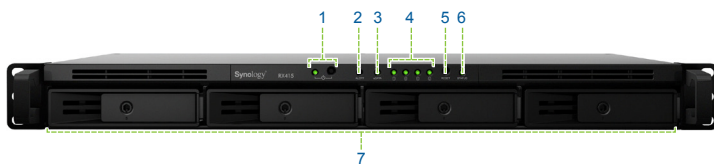

Připojení a tlačítka

Přední strana