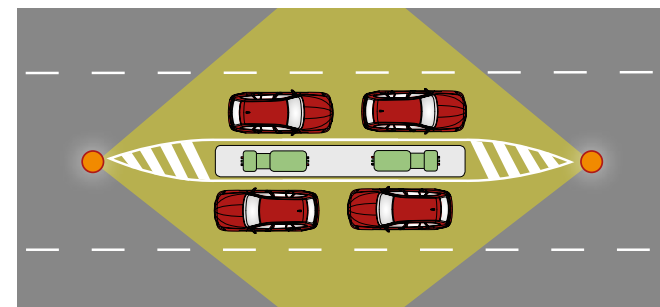

PŘÍKLAD ŘEŠENÍ PRO PRODEJNU NÁKUPNÍ ZÓNA NEBO POKLADNY

Prostor pokladny je monitorován mini Full HD kamerami DS-2CD2332-1 s funkcí WDR pro eliminaci protisvětla a maximálně detailní záznam, zatímco mini dome kamery HD DS-2CD2312-1 zabírají vstupní a nákupní prostory.