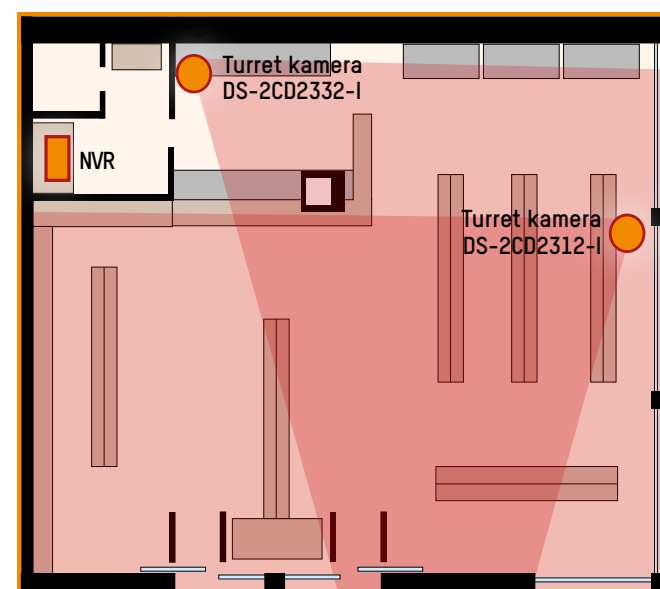

Modulární řešení 1 (jeden stojan s tankováním na obou stranách)

1 rekordér	NVR DS-7708NI-SP		Integrované PoE porty – redundantní nahrávání – síťový disk (NAS) – úložiště až se 4 pevnými disky (každý 4 TB, nejsou součástí dodávky) – flexibilní úložiště – HDMI/VGA ve Full HD
1 videokamera monitorující prostor tankování:	Bullet kamera DS-2CD4224F-IZS		Full HD (1080P) – 25 fps v reálném čase – černobílý záznam: 0,002 lux, barevný záznam: 0,02 lux – venkovní – varifokální objektiv (motorizovaný) – Smart IR – LOW LIGHT – 3D-DNR – eliminace ostrého světla – detekce poznávací značky
	Minidome kamera DS-2CD4324F-IZS		Full HD (1080P) – 25 fps v reálném čase – černobílý záznam: 0,002 lux – venkovní – provedení antivandal – varifokální objektiv (motorizovaný) – Smart IR – LOW LIGHT – 3D-DNR – eliminace ostrého světla – detekce poznávací značky
1 videokamera do prodejny (monitorující pokladnu)	Kompaktní turret kamera DS-2CD2332-1		3 Mpx nebo Full HD – 20 fps nebo 25 fps v reálném čase – 0,07 lux – vnitřní/venkovní – Smart EXIR – 3D-DNR – WDR – kompaktní – snadná instalace
1 videokamera do prodejny (monitorující vchod)	Kompaktní turret kamera DS-2CD2312-1		1,3 Mpx (960P) – 25 fps v reálném čase – 0,01 lux – vnitřní/venkovní – Smart EXIR – 3D-DNR – WDR – kompaktní – snadná instalace
1 videokamera pro monitorování venkovních prostor (mycí linka, obvod)	Speed Dome IR kamera DS-2DF7274-AEL		1,3 Mpx (960P) – 25 fps v reálném čase – černobílý záznam: 0,005 lux, barevný záznam: 0,05 lux – venkovní – dvojnásobný inteligentní IR přísvit až do 150 m – 3D-DNR – WDR – inteligentní 3D polohování

Modulární řešení 2 (dva stojany s tankováním po obou stranách)