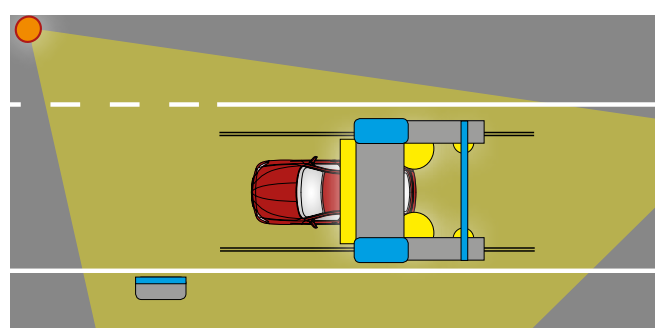

ŘEŠENÍ PRO ČERPACÍ STANICE

MALÉ A STŘEDNĚ VELKÉ STANICE: JEDEN STOJAN S TANKOVÁNÍM PO OBOU STRANÁCH

Toto řešení využívá buď megapixelovou bullet kameru DS-2CD4224F-IZH nebo megapixelovou mini dome kameru DS-2CD4324F-IZS, instalovanou na střed proti směru jízdy vozidel. Full HD megapixelová kamera poskytuje optimální snímek poznávací značky ve vysokém rozlišení do vzdálenosti 5-6 metrů v širokém okolí.

PŘÍKLAD ŘEŠENÍ PRO PROSTRANSTVÍ PŘED BUDOVOU

MYCÍ LINKA NEBO JINÉ OTEVŘENÉ PROSTORY

Jedna nebo více 360° motorizovaných kamer DS-2DF7274-AEL je umístěno podle potřeby, v závislosti na velikosti a uspořádání prostoru, který má být monitorován. Infračervené přísvětlení znamená, že obraz může být zaznamenán do vzdálenosti 150 m a to i za zhoršených světelných podmínek.