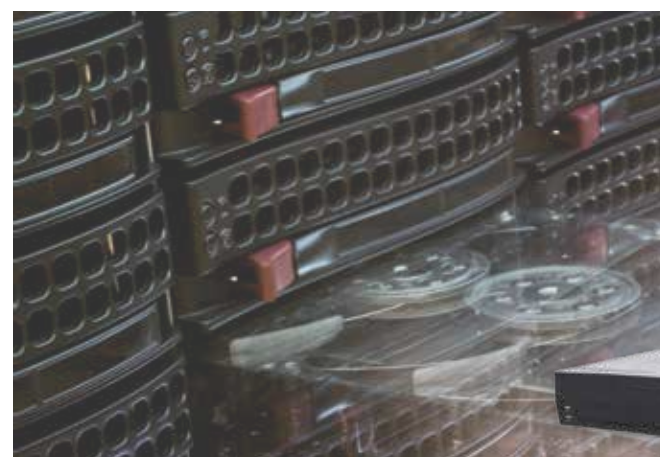

NVR A TURBO HD DVR: BEZPEČNÉ MÍSTO PRO UKLÁDÁNÍ A ZOBRAZOVÁNÍ SNÍMKŮ

Bezpečnost zákazníků je zásadní a musí s ní být zacházeno maximálně diskrétně. Hikvision NVR a Turbo HD DVR umožňují záznam materiálu na různých místech a na různých zařízeních (interní i externí disky, online). Systém může pořizovat dva záznamy na různých zařízeních, takže kamerový dohled může pokračovat bez přerušení i v případě poskytnutí přístupu do systému úřadům.

KAMEROVÝ DOHLED
PRO ČERPACÍ STANICE
A MYCÍ LINKY

ČERPACÍ STANICE

Kamerový dohled Hikvision je perfektním řešením bezpečnostních potřeb vaší firmy. Hikvision - produkty, na které se můžete spolehnout. Chcete-li jakékoli další informace, obraťte se na autorizovaného instalačního technika společnosti Hikvision.

Distribuce:

HIKVISION

Hikvision Europe
Dirk Storklaan 3, 2132 PX Hoofddorp
The Netherlands
T +31 23 5542770
F +31 23 5631112
info.eu@hikvision.com