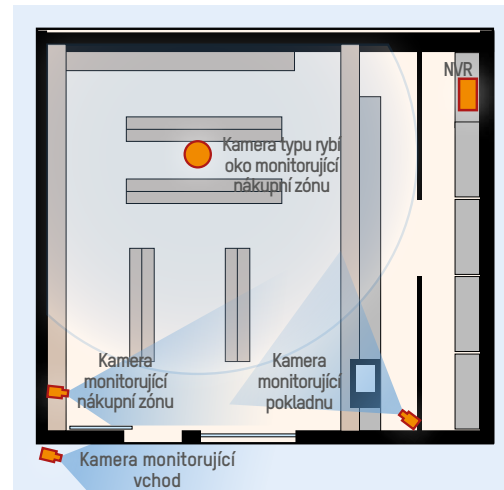

Megapixelové kamery Hikvision, zejména nové kamery typu rybí oko monitorující 360°, poskytují HD a Full HD (1920x1080 pixelů) obraz v reálném čase a s vynikající ostrotí a snímkovou frekvencí, pro snadnou detekci pohybu a chování uvnitř obchodů. Díky špičkové technologii WDR pro dokonalou identifikaci jakéhokoliv objektu nebo osoby i při ostrém protisvětlu, s vysokou úrovní kontrastu a přesností barev mají tyto kamery excelentní výsledky ve světelných podmínkách, které žádná běžná kamera nezvládne.

KOMPAKTNÍ MEGAPIXELOVÉ VIDEOKAMERY: MAXIMÁLNÍ DISKRÉTNOST V OBCHODECH

Flexibilní špičková technologie kompaktních Full HD megapixelových kamer je ideální pro monitorování nákupní oblasti a pokladen. Díky vysokému rozlišení, technologii WDR a kompaktní velikosti Full HD megapixelové kamery poskytují vynikající kvalitu obrazu, přičemž jsou mimořádně diskrétní a zároveň elegantní.

ŘEŠENÍ 1 - MALÉ PROSTORY: BEZPEČNOST BĚHEM NAKUPOVÁNÍ A U POKLADNY

Pro malé obchody, jako jsou trafiky, lékárny, prodejny mobilních telefonů a elektro příslušenství, videoloterijní terminály, bary a restaurace a obchody s cennostmi, např. klenotnictví a obchody s alkoholem.