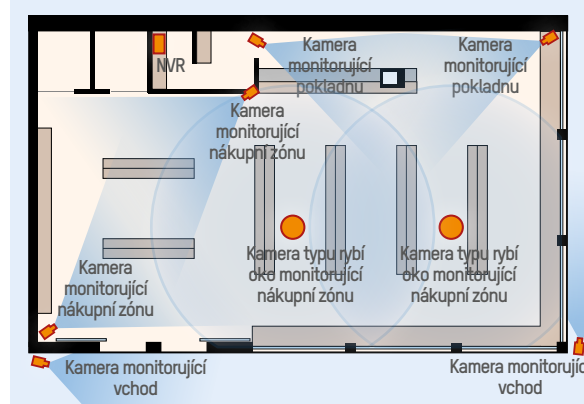

zaměřením na nákupní oblast a výlohu. Jeho součástí jsou Full HD megapixelové kamery a centralizované vzdálené sledování s připojením do řídicí místnosti nebo bezpečnostní agentury. Lze jej snadno připojit k jakýmkoli stávajícím bezpečnostním poplašným systémům nebo získat přístup k řídicím systémům.

ŘEŠENÍ PO RUCE PROSTŘEDNICTVÍM CHYTRÉHO TELEFONU A TABLETU

Celou vaši bezpečnostní situaci máte po ruce, ať jste kdekoli: pomocí inovativního bezplatného klientského softwaru IVMS-4500 (pro chytrý telefon a tablet, Android, Windows Phone a iOS) můžete ovládat vše ze svého tabletu nebo chytrého telefonu, ať jste kdekoli.